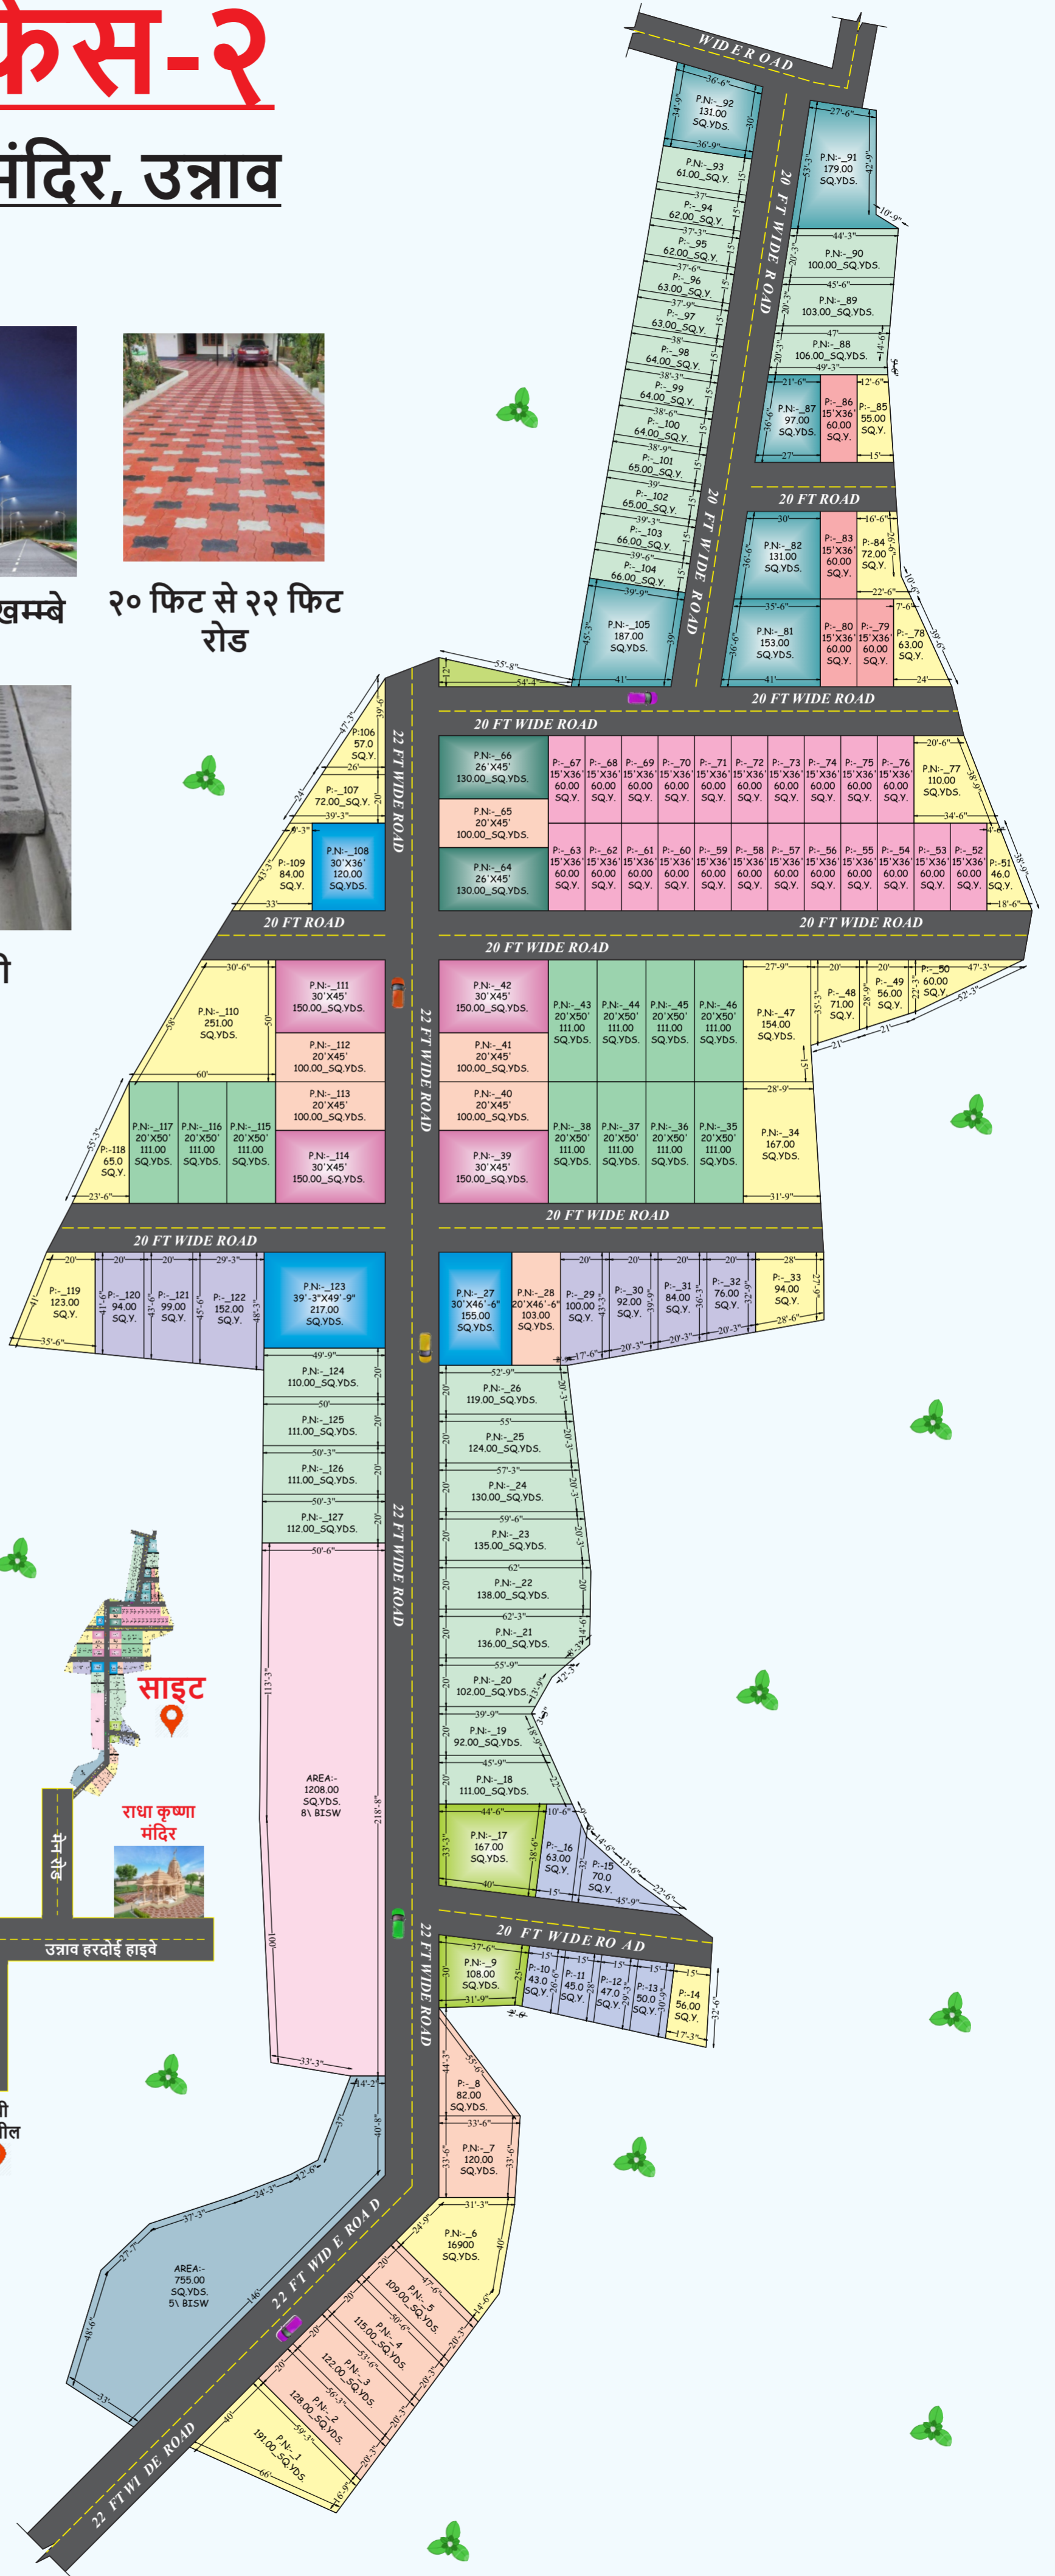

मुरली विहार फेस-२

राम ब्क्श खेड़ा, राधा कृष्ण मंदिर, उन्नाव

बिजली खम्बे

२० फिट से २२ फिट रोड

नाली

साइट की लोकेशन